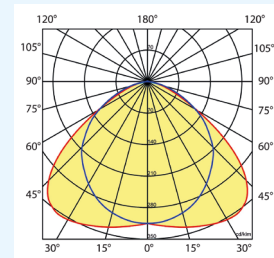

www.norton.nl/sporthalarmaturen

“Ook topsporters reageren enthousiast op Norton sporthalarmaturen.”

SPSO-PB

Seriecode 2157

Lichtdiagram

SPSO-PB 2 12000 LM

Extra specificaties

- Omgevingstemp. +10°C tot +35°C
- Power factor >0,9
- CRI >80
- L80/B10 50.000 bij max. 25°C
- MacAdam steps <3,0